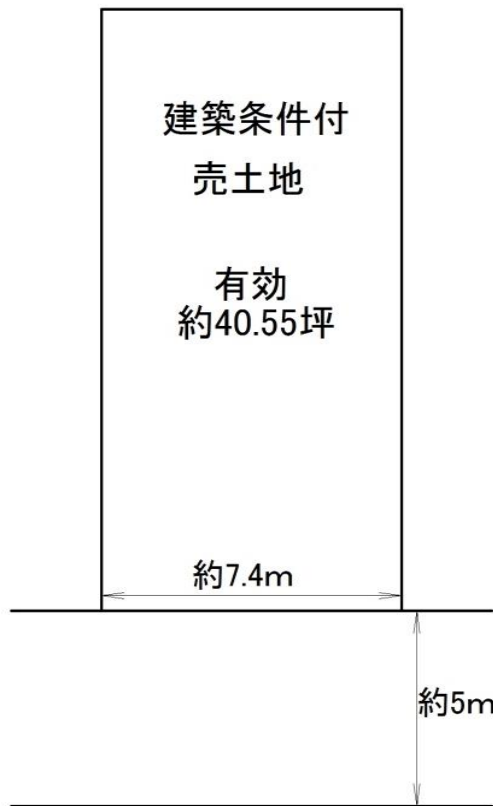

売土地

LIXIL不動産ショップ

山科区 御陵鴨戸町

価格 2,480 万円

建物プラン価格 1,800 万円(税込)

物件概要

所在地：京都市山科区御陵鴨戸町
土地面積：134.07㎡
用途地域：第1種中高層住居専用地域
建ぺい率：60% 容積率200%
建築条件：有
現況：更地

ローソン 徒歩3分
郵便局 徒歩4分
業務スーパー 徒歩4分

※本物件は略図に付き、多少の相違はご了承下さい。

地下鉄東西線 御陵駅 徒歩2分

- 閑静な住宅地
2区画分譲 残り1区画
土地40.55坪

建物プラン
建物面積 99.90㎡

★間取りプラン変更可

陵ヶ岡小学校・花山中学校区【仲介】

イーアールエー LIXILグループ不動産チェーン
ブリッジ不動産販売 山科店
TEL 075 (593) 1184
FAX 075 (593) 1084

お客様専用ダイヤル
(携帯からでもOK)