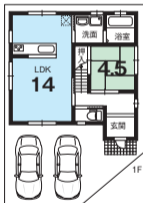

★両面道路

音羽川小学校区

専属

新築一戸建

山科区

川田

2,680万円
税別

土地有効25.93坪

京阪バス
「花山稲荷」停歩3分

- ・山科区川田菱尾田
- ・土地85.75㎡
- ・建延92.34㎡
- ・木造2階建
- ・H29年10月完予

新登場

★角地南向き
陽当たり良好

★6M×6M角地

★駐車2台可

百々小学校区

専属