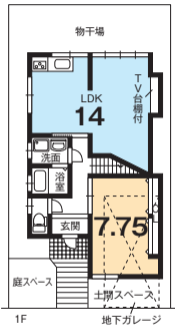

一戸建住宅

山科区

上花山

1,580万円(税込)

京阪バス「上花山花ノ岡町」停歩2分

・山科区上花山桜谷
・土地96.56㎡・建延93.82㎡
・木造2階建・S49年5月築

エディオンで
家電50万円分プレゼント

★LDK
エアコン1台
★全室照明付

H29年5月
室内リノベーション

- ・システムキッチン
- ・浴室乾燥機付ユニットバス
- ・ウォシュレット付トイレ
- ・アンティーク調洗面台
- ・床フローリング・クロス張替
- ・クローゼット新設
- ・不安解消リフォームで安心
- ・屋根点検修理
- ・床下防蟻処理
- ・上下水管入替
- ・外壁点検修理
- ・電気配線入替

百々
小学校区

【売主】

至東山トンネル

現地

パデシオン
山科夢ヶ丘

道楽箱 山科店

LIXIL不動産ショップ 京免②12964号・京宅員 近畿公取協加盟 [山科店]

株式会社ブリッジ不動産販売

0120-49-1184

山科区竹鼻堂ノ前町41-3 ルシエル山科102号
☎075(593)1184 www.bridge1184.co.jp