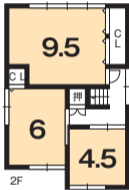

一戸建住宅

山科区

上花山

1,580万円(税込)

京阪バス「上花山花ノ岡町」停歩2分

・山科区上花山桜谷
・土地96.56㎡・建延93.82㎡
・木造2階建・S49年5月築

エディオンで
家電50万円分プレゼント

★LDK
エアコン1台
★全室照明付

H29年5月
室内リノベーション

- ・システムキッチン
- ・浴室乾燥機付ユニットバス
- ・ウォシュレット付トイレ
- ・アンティーク調洗面台
- ・床フローリング・クロス張替
- ・クローゼット新設
- ・不安解消リフォームで安心
- ・屋根点検修理
- ・床下防蟻処理
- ・上下水管入替
- ・外壁点検修理
- ・電気配線入替

百々
小学校区

【売主】

至東山トンネル

現地

パデシオン
山科夢ヶ丘

道楽箱 山科店

LIXIL不動産ショップ 京免②12964号・京宅員 近畿公取協加盟 [山科店]

株式会社ブリッジ不動産販売

0120-49-1184

山科区竹鼻堂ノ前町41-3 ルシエル山科102号
☎075(593)1184 www.bridge1184.co.jp